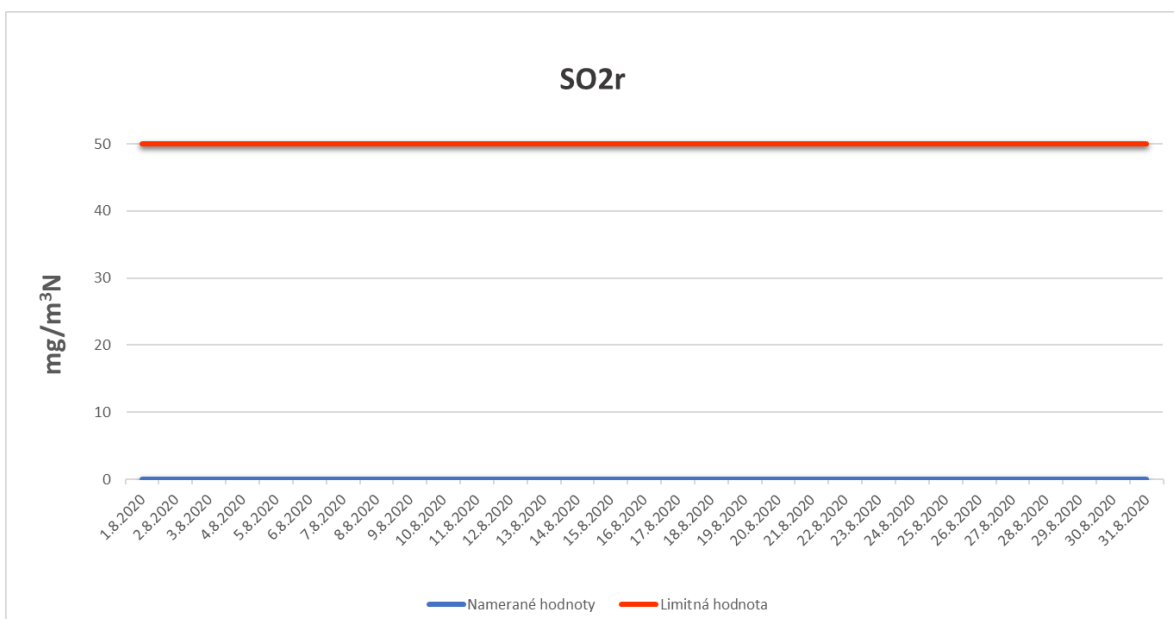

Emisie znečisťujúcich látok z OLO a.s.- ZEVO, Vlčie hrdlo 72, Bratislava

Emisie znečisťujúcich látok z OLO a.s.- ZEVO, Vlčie hrdlo 72, Bratislava