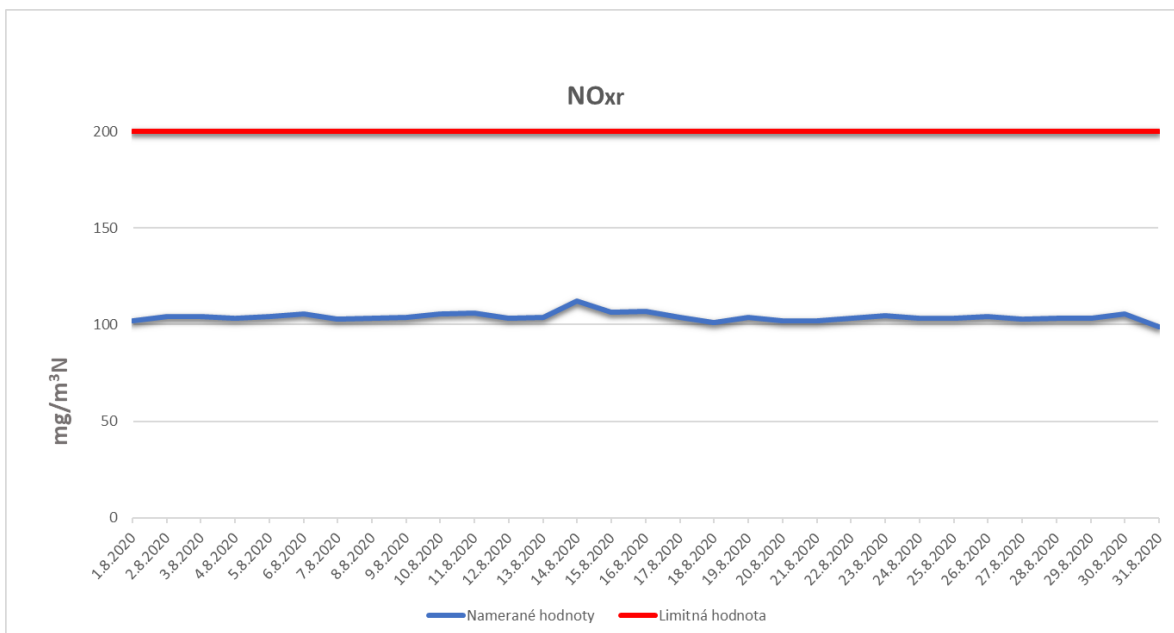

Emisie znečisťujúcich látok z OLO a.s.- ZEVO, Vlčie hrdlo 72, Bratislava

Emisie znečisťujúcich látok z OLO a.s.- ZEVO, Vlčie hrdlo 72, Bratislava