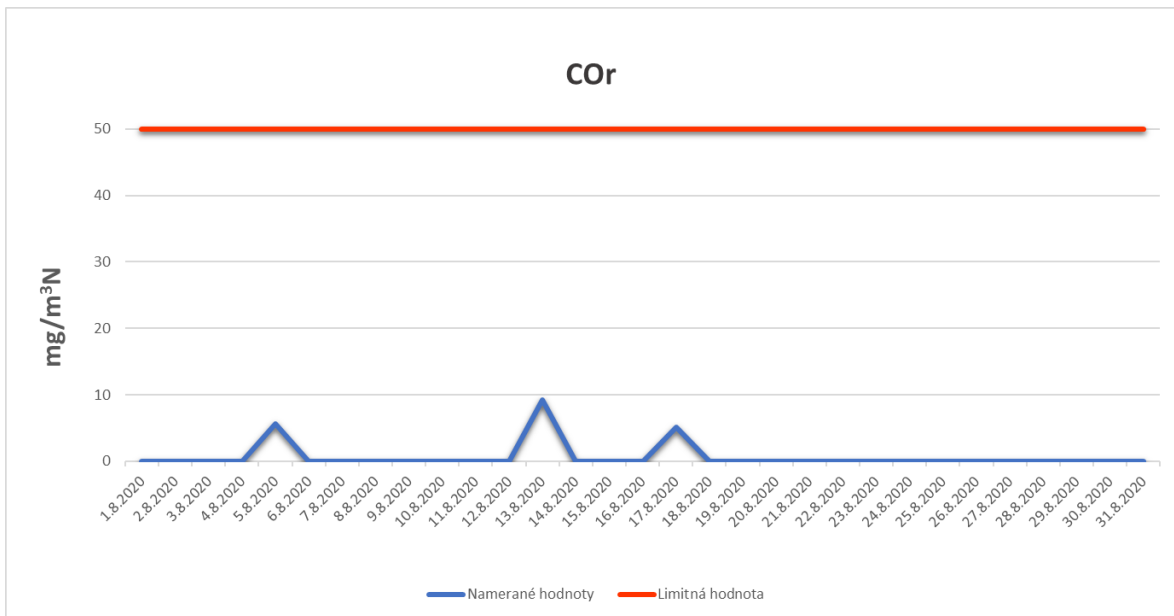

Emisie znečisťujúcich látok z OLO a.s.- ZEVO, Vlčie hrdlo 72, Bratislava

Emisie znečisťujúcich látok z OLO a.s.- ZEVO, Vlčie hrdlo 72, Bratislava