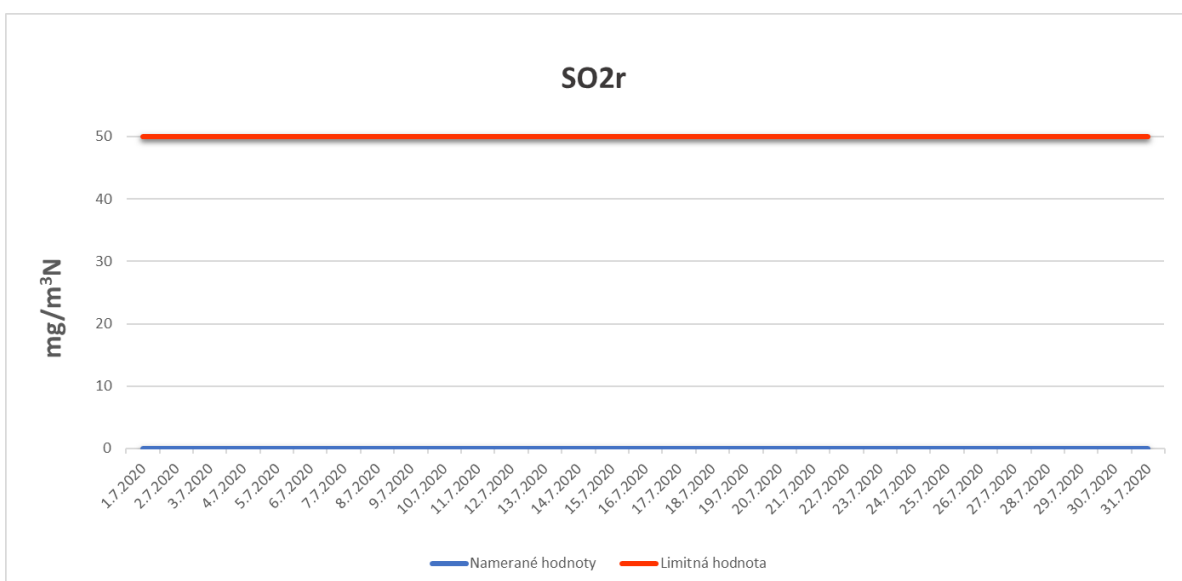

Emisie znečisťujúcich látok z OLO a.s.- ZEVO, Vlčie hrdlo 72, Bratislava

Emisie znečisťujúcich látok z OLO a.s.- ZEVO, Vlčie hrdlo 72, Bratislava