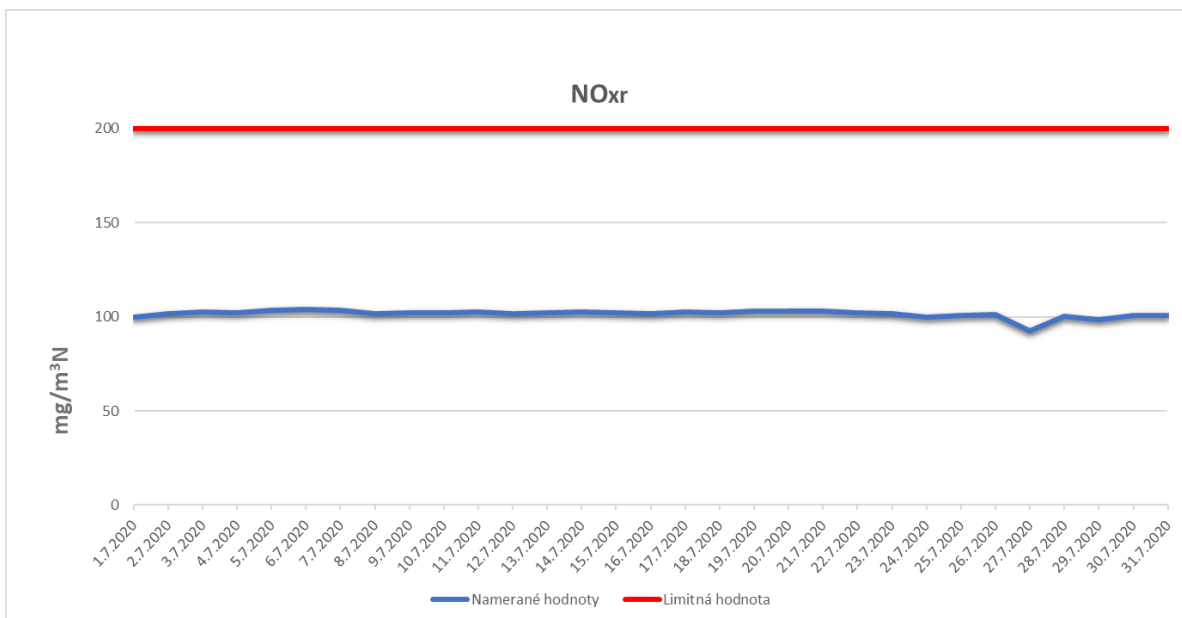

Emisie znečisťujúcich látok z OLO a.s.- ZEVO, Vlčie hrdlo 72, Bratislava

Emisie znečisťujúcich látok z OLO a.s.- ZEVO, Vlčie hrdlo 72, Bratislava