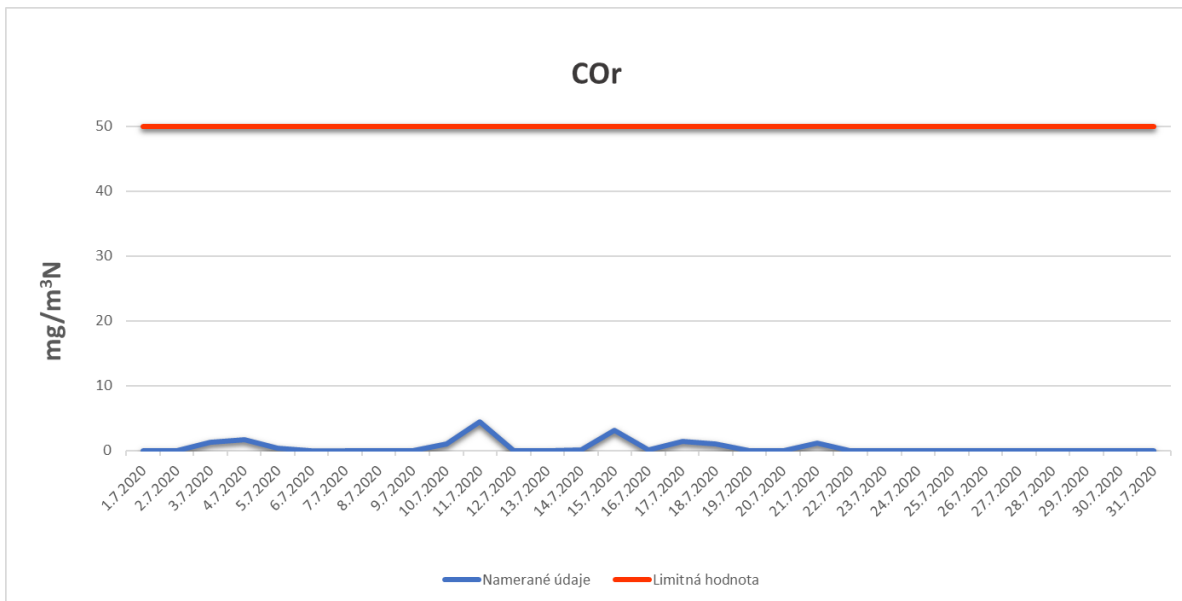

Emisie znečisťujúcich látok z OLO a.s.- ZEVO, Vlčie hrdlo 72, Bratislava

Emisie znečisťujúcich látok z OLO a.s.- ZEVO, Vlčie hrdlo 72, Bratislava