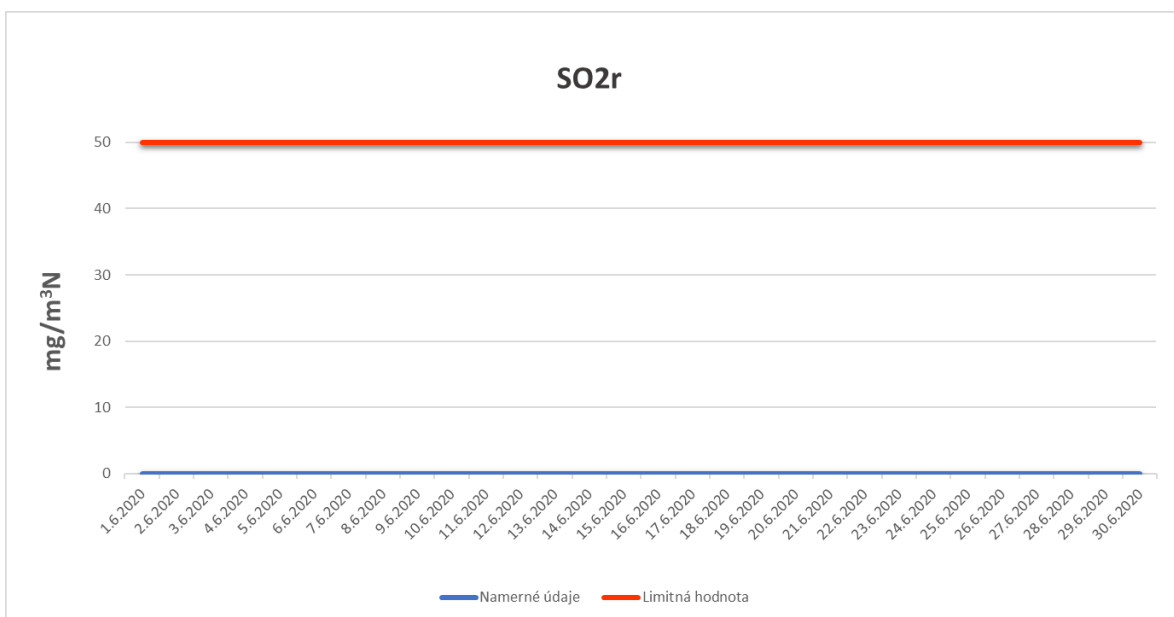

Emisie znečisťujúcich látok z OLO a.s.- ZEVO, Vlčie hrdlo 72, Bratislava

Emisie znečisťujúcich látok z OLO a.s.- ZEVO, Vlčie hrdlo 72, Bratislava