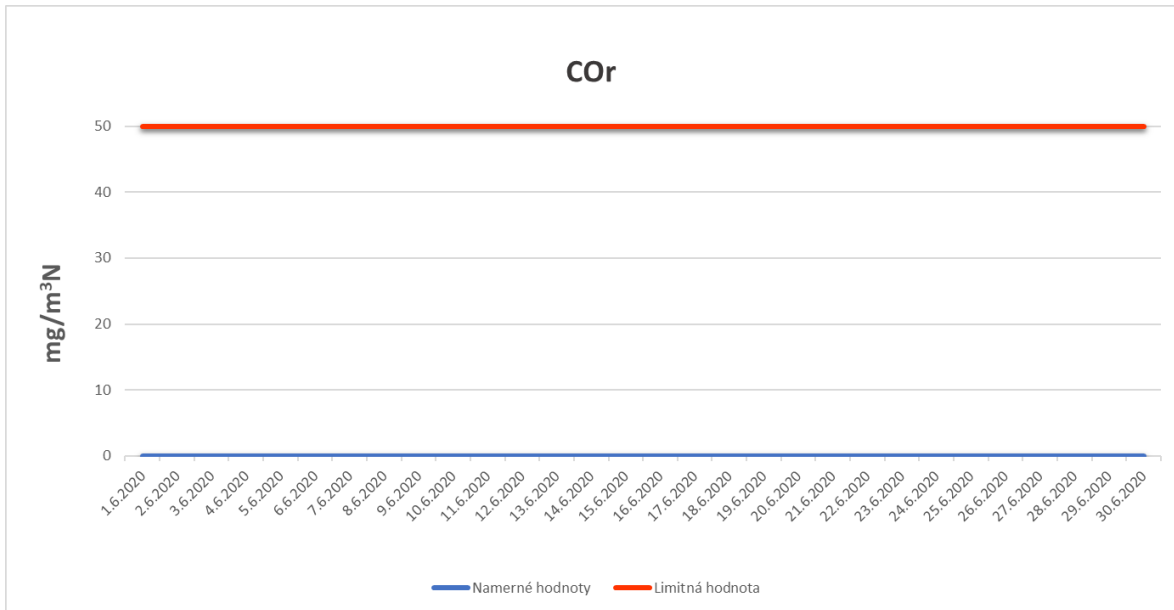

Emisie znečisťujúcich látok z OLO a.s.- ZEVO, Vlčie hrdlo 72, Bratislava

Emisie znečisťujúcich látok z OLO a.s.- ZEVO, Vlčie hrdlo 72, Bratislava