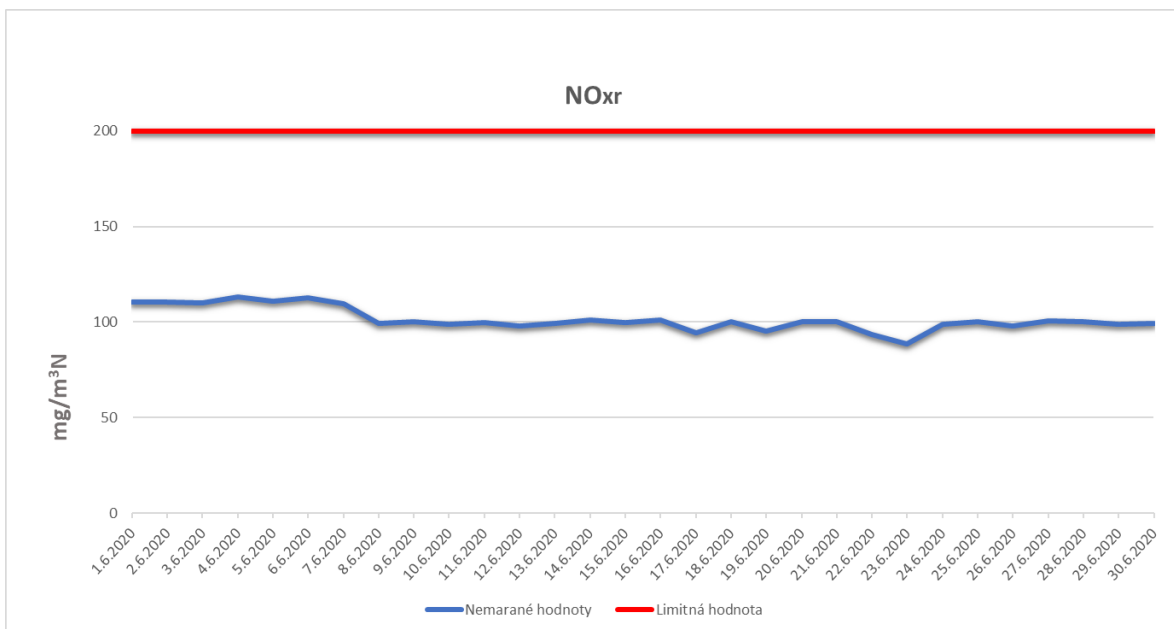

Emisie znečisťujúcich látok z OLO a.s.- ZEVO, Vlčie hrdlo 72, Bratislava

Emisie znečisťujúcich látok z OLO a.s.- ZEVO, Vlčie hrdlo 72, Bratislava