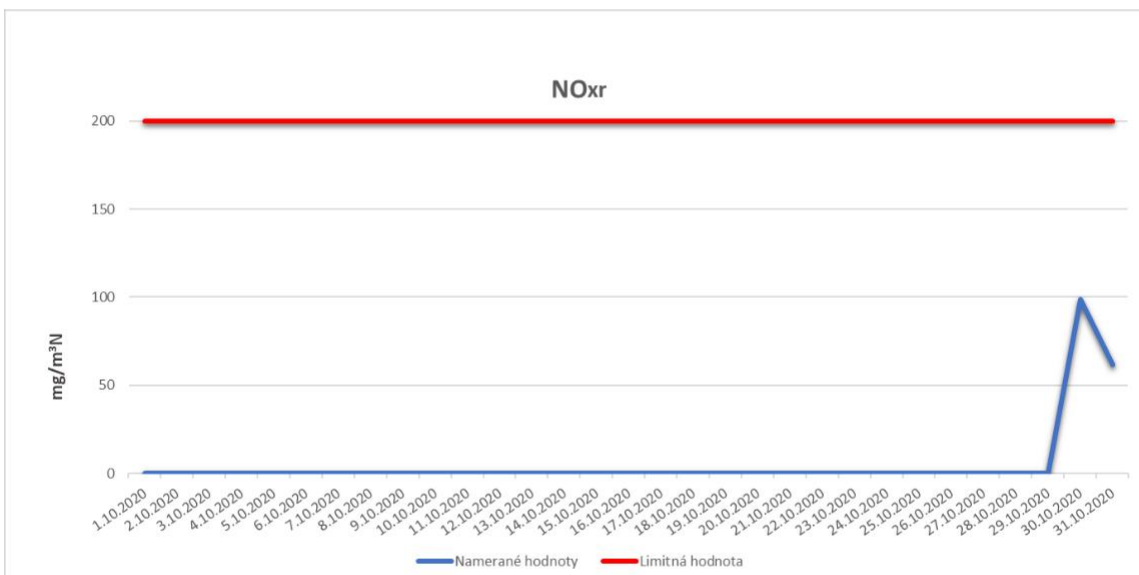

Emisie znečisťujúcich látok z OLO a.s.- ZEVO, Vlčie hrdlo 72, Bratislava

Emisie znečisťujúcich látok z OLO a.s.- ZEVO, Vlčie hrdlo 72, Bratislava