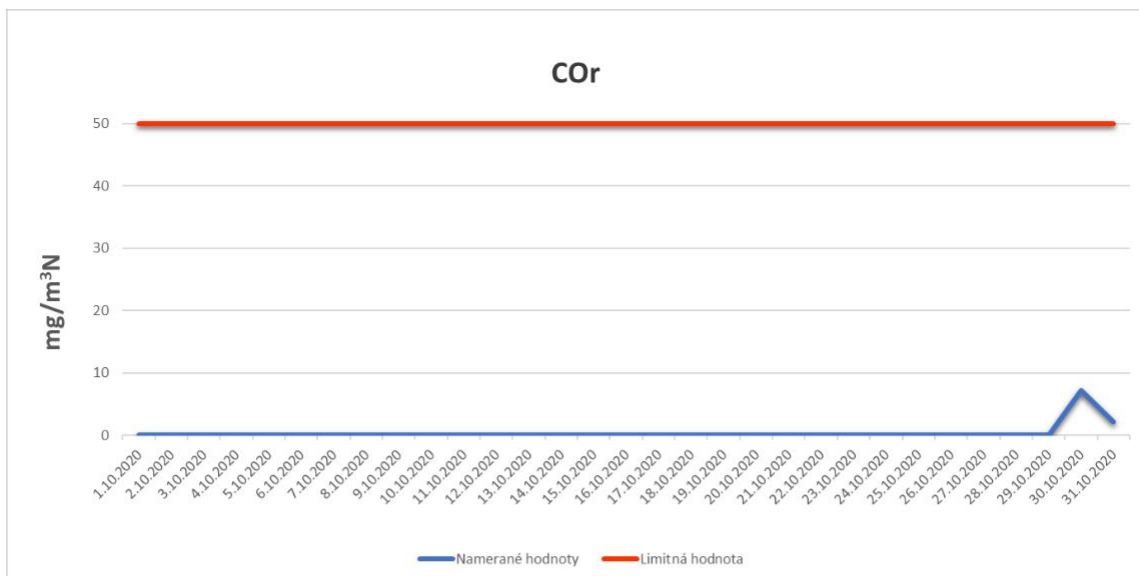

Emisie znečisťujúcich látok z OLO a.s.- ZEVO, Vlčie hrdlo 72, Bratislava

Emisie znečisťujúcich látok z OLO a.s.- ZEVO, Vlčie hrdlo 72, Bratislava