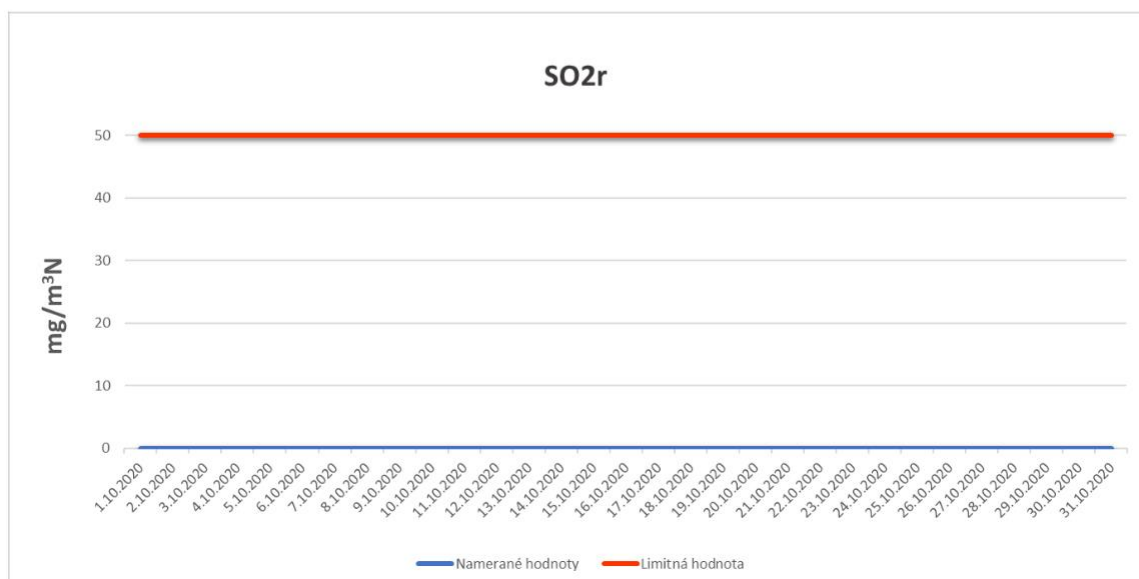

Emisie znečisťujúcich látok z OLO a.s.- ZEVO, Vlčie hrdlo 72, Bratislava

Emisie znečisťujúcich látok z OLO a.s.- ZEVO, Vlčie hrdlo 72, Bratislava