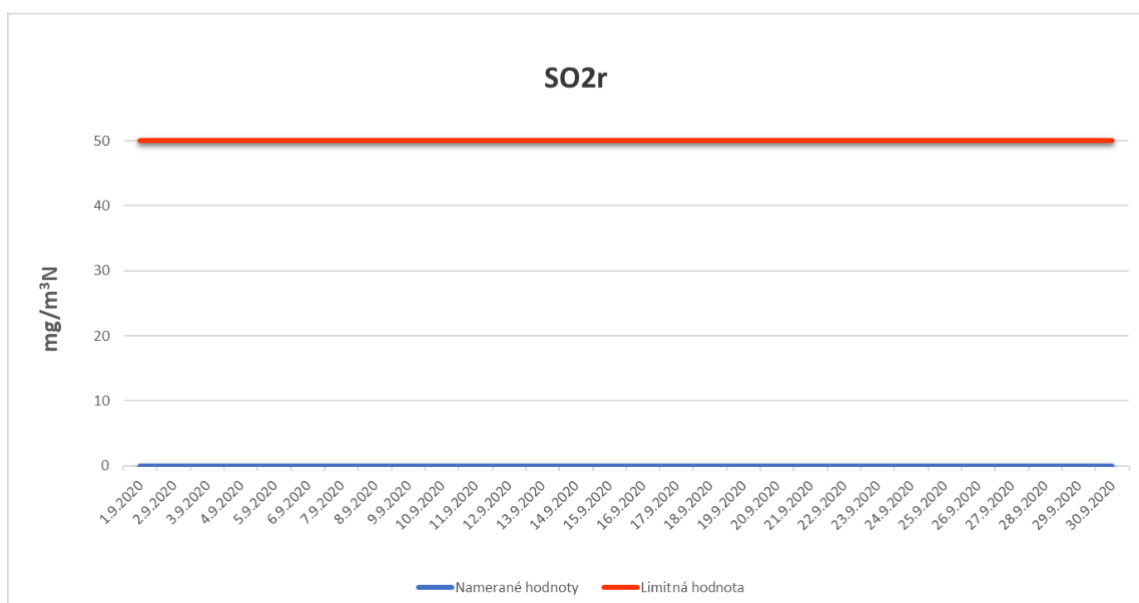

Emisie znečisťujúcich látok z OLO a.s.- ZEVO, Vlčie hrdlo 72, Bratislava

Emisie znečisťujúcich látok z OLO a.s.- ZEVO, Vlčie hrdlo 72, Bratislava