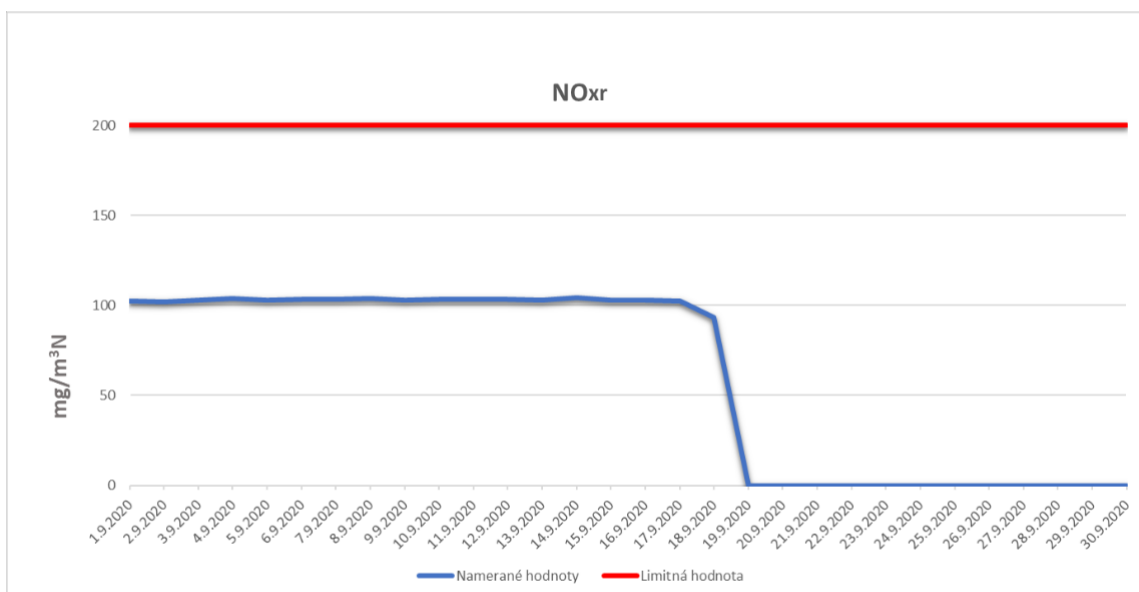

Emisie znečisťujúcich látok z OLO a.s.- ZEVO, Vlčie hrdlo 72, Bratislava

Emisie znečisťujúcich látok z OLO a.s.- ZEVO, Vlčie hrdlo 72, Bratislava