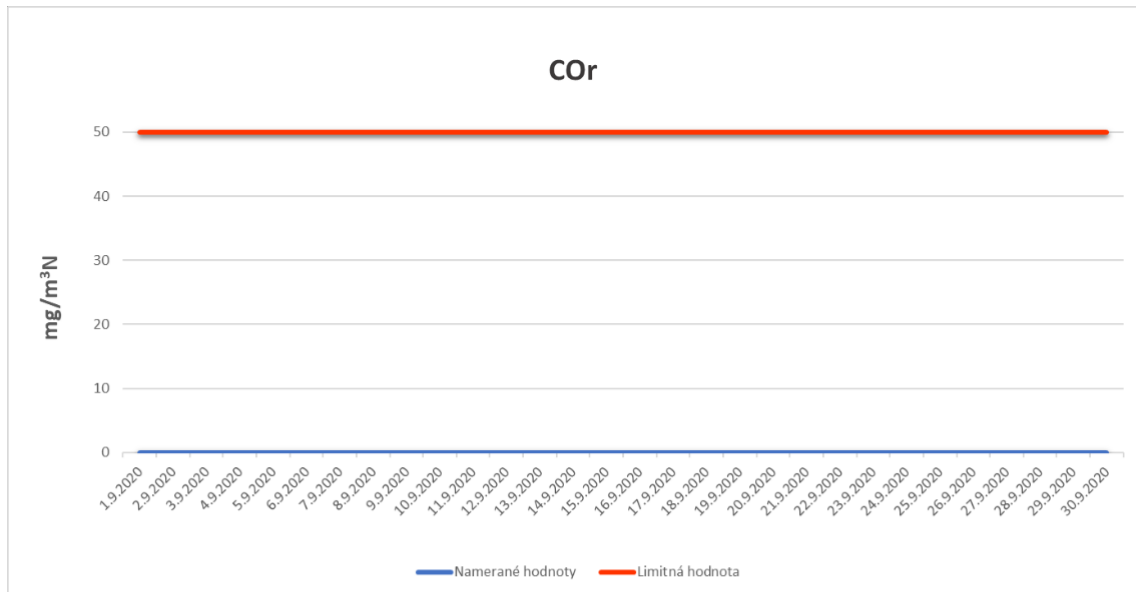

Emisie znečisťujúcich látok z OLO a.s.- ZEVO, Vlčie hrdlo 72, Bratislava

Emisie znečisťujúcich látok z OLO a.s.- ZEVO, Vlčie hrdlo 72, Bratislava