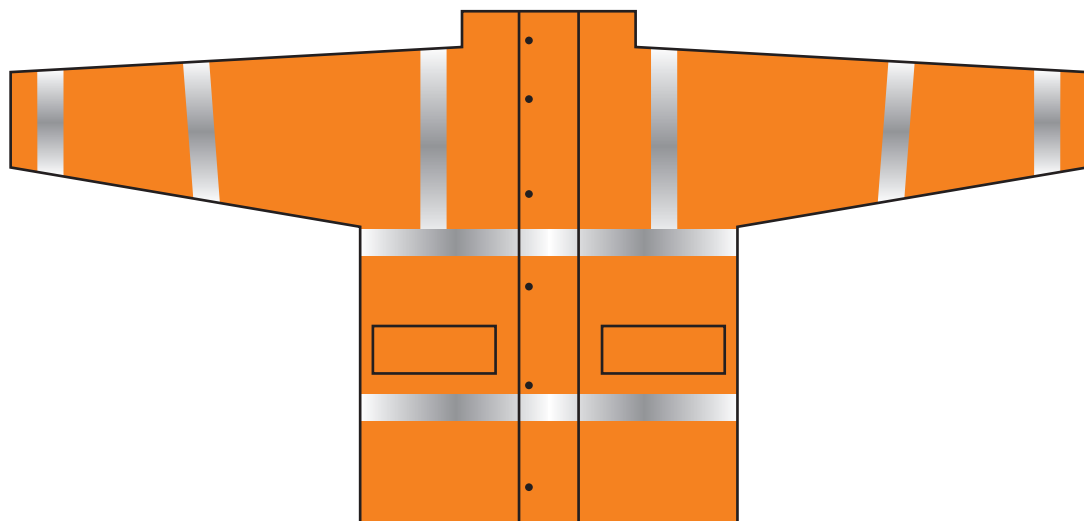

Závod Odvoz odpadu (2)

Tmavá šedá:
• PANTONE: Cool Gray 11 C
• CMYK: C 0/M 0/Y 0/B 80

Žlto-oranžová
• PANTONE: 137 C
• CMYK: 0/ 34/ 91/ 0

Svetlo-šedá:
• PANTONE: Warm Gray 8 C
• CMYK: 0/ 8/ 15/ 43

Gramáž: 240 g/m²

Závod Spalovňa odpadu (3)

Reflexná bunda a vesta

Letná reflexná vesta