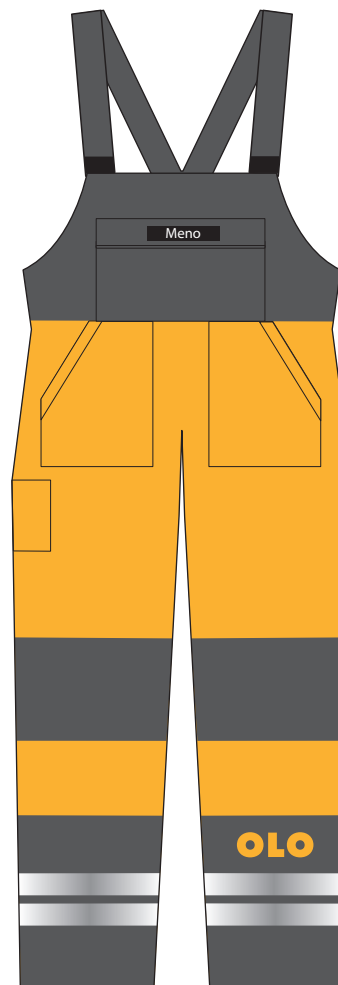

Závod Odvoz odpadu (2)

Tmavá šedá:
• PANTONE: Cool Gray 11 C
• CMYK: C 0/M 0/Y 0/B 80

Žlto-oranžová
• PANTONE: 137 C
• CMYK: 0/ 34/ 91/ 0

Svetlo-šedá:
• PANTONE: Warm Gray 8 C
• CMYK: 0/ 8/ 15/ 43

Gramáž: 240 g/m²

Závod Spalovňa odpadu (3)

Reflexná bunda a vesta

Letná reflexná vesta